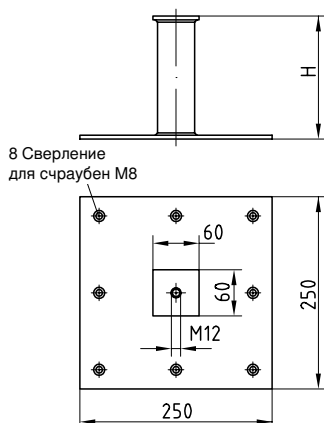

### Ваши преимущества

- Надёжная квадратная подошва для равномерного распределения нагрузки
- Горячее цинкование для увеличения срока службы вне помещений

Высота H [мм]	Номер артикула	Количество в упаковке	Единица измерения
150	118721	1	штука