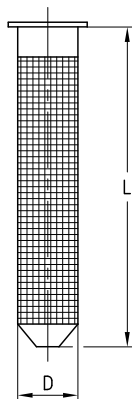

Сетчатая гильза для химического анкера XV Plus

для полнотелых и пустотелых кирпичей

Характеристики продукта

Размер [мм]	Глубина сверления [мм]	Ø отверстия [мм]	Для анкерного стержня	Общая длина [мм]	Номер артикула	Количество в упаковке	Единица измерения
12 x 80	80	12	M8	80	167103	10	штука
16 x 85	85	16	M10		167104		
20 x 85		20	M8 IG, M12		167105		

 Привязка анкерного стержня / размер фильтра сита, а также другие технические детали можно посмотреть в главе „Техническая информация“.

 Другие сетчатые втулки и анкера по запросу.